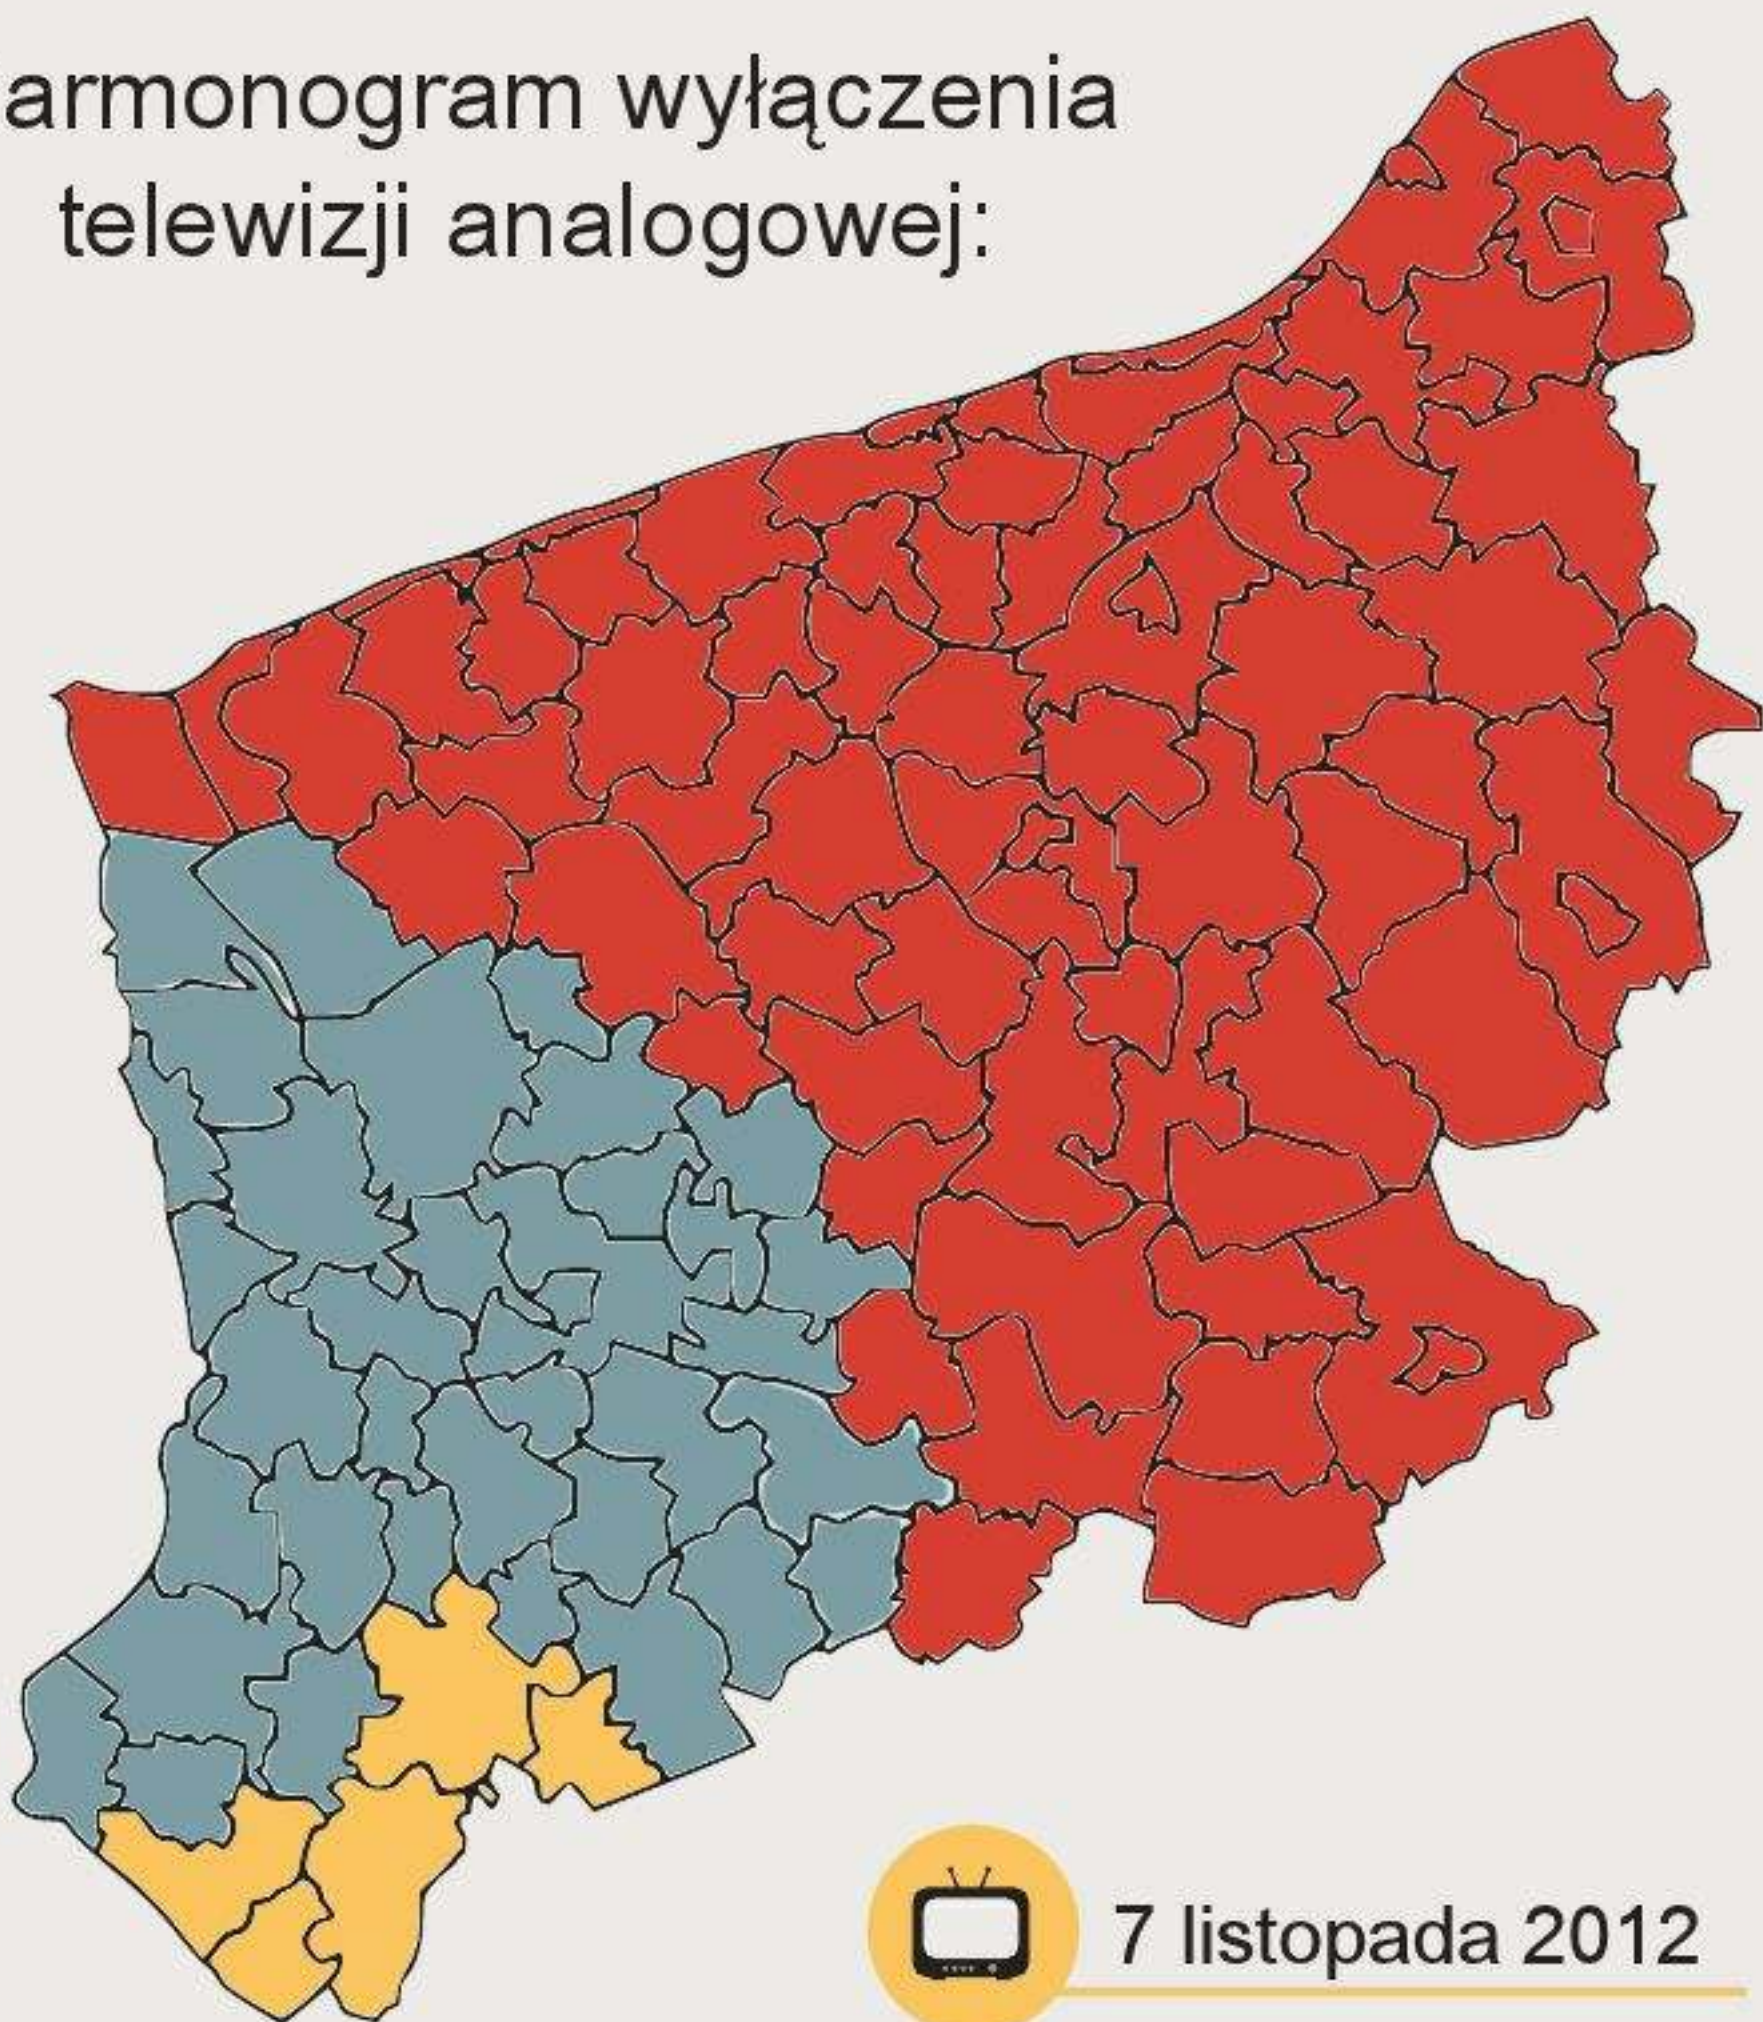

Harmonogram wyłączenia telewizji analogowej:

7 listopada 2012

19 marca 2013

20 maja 2013