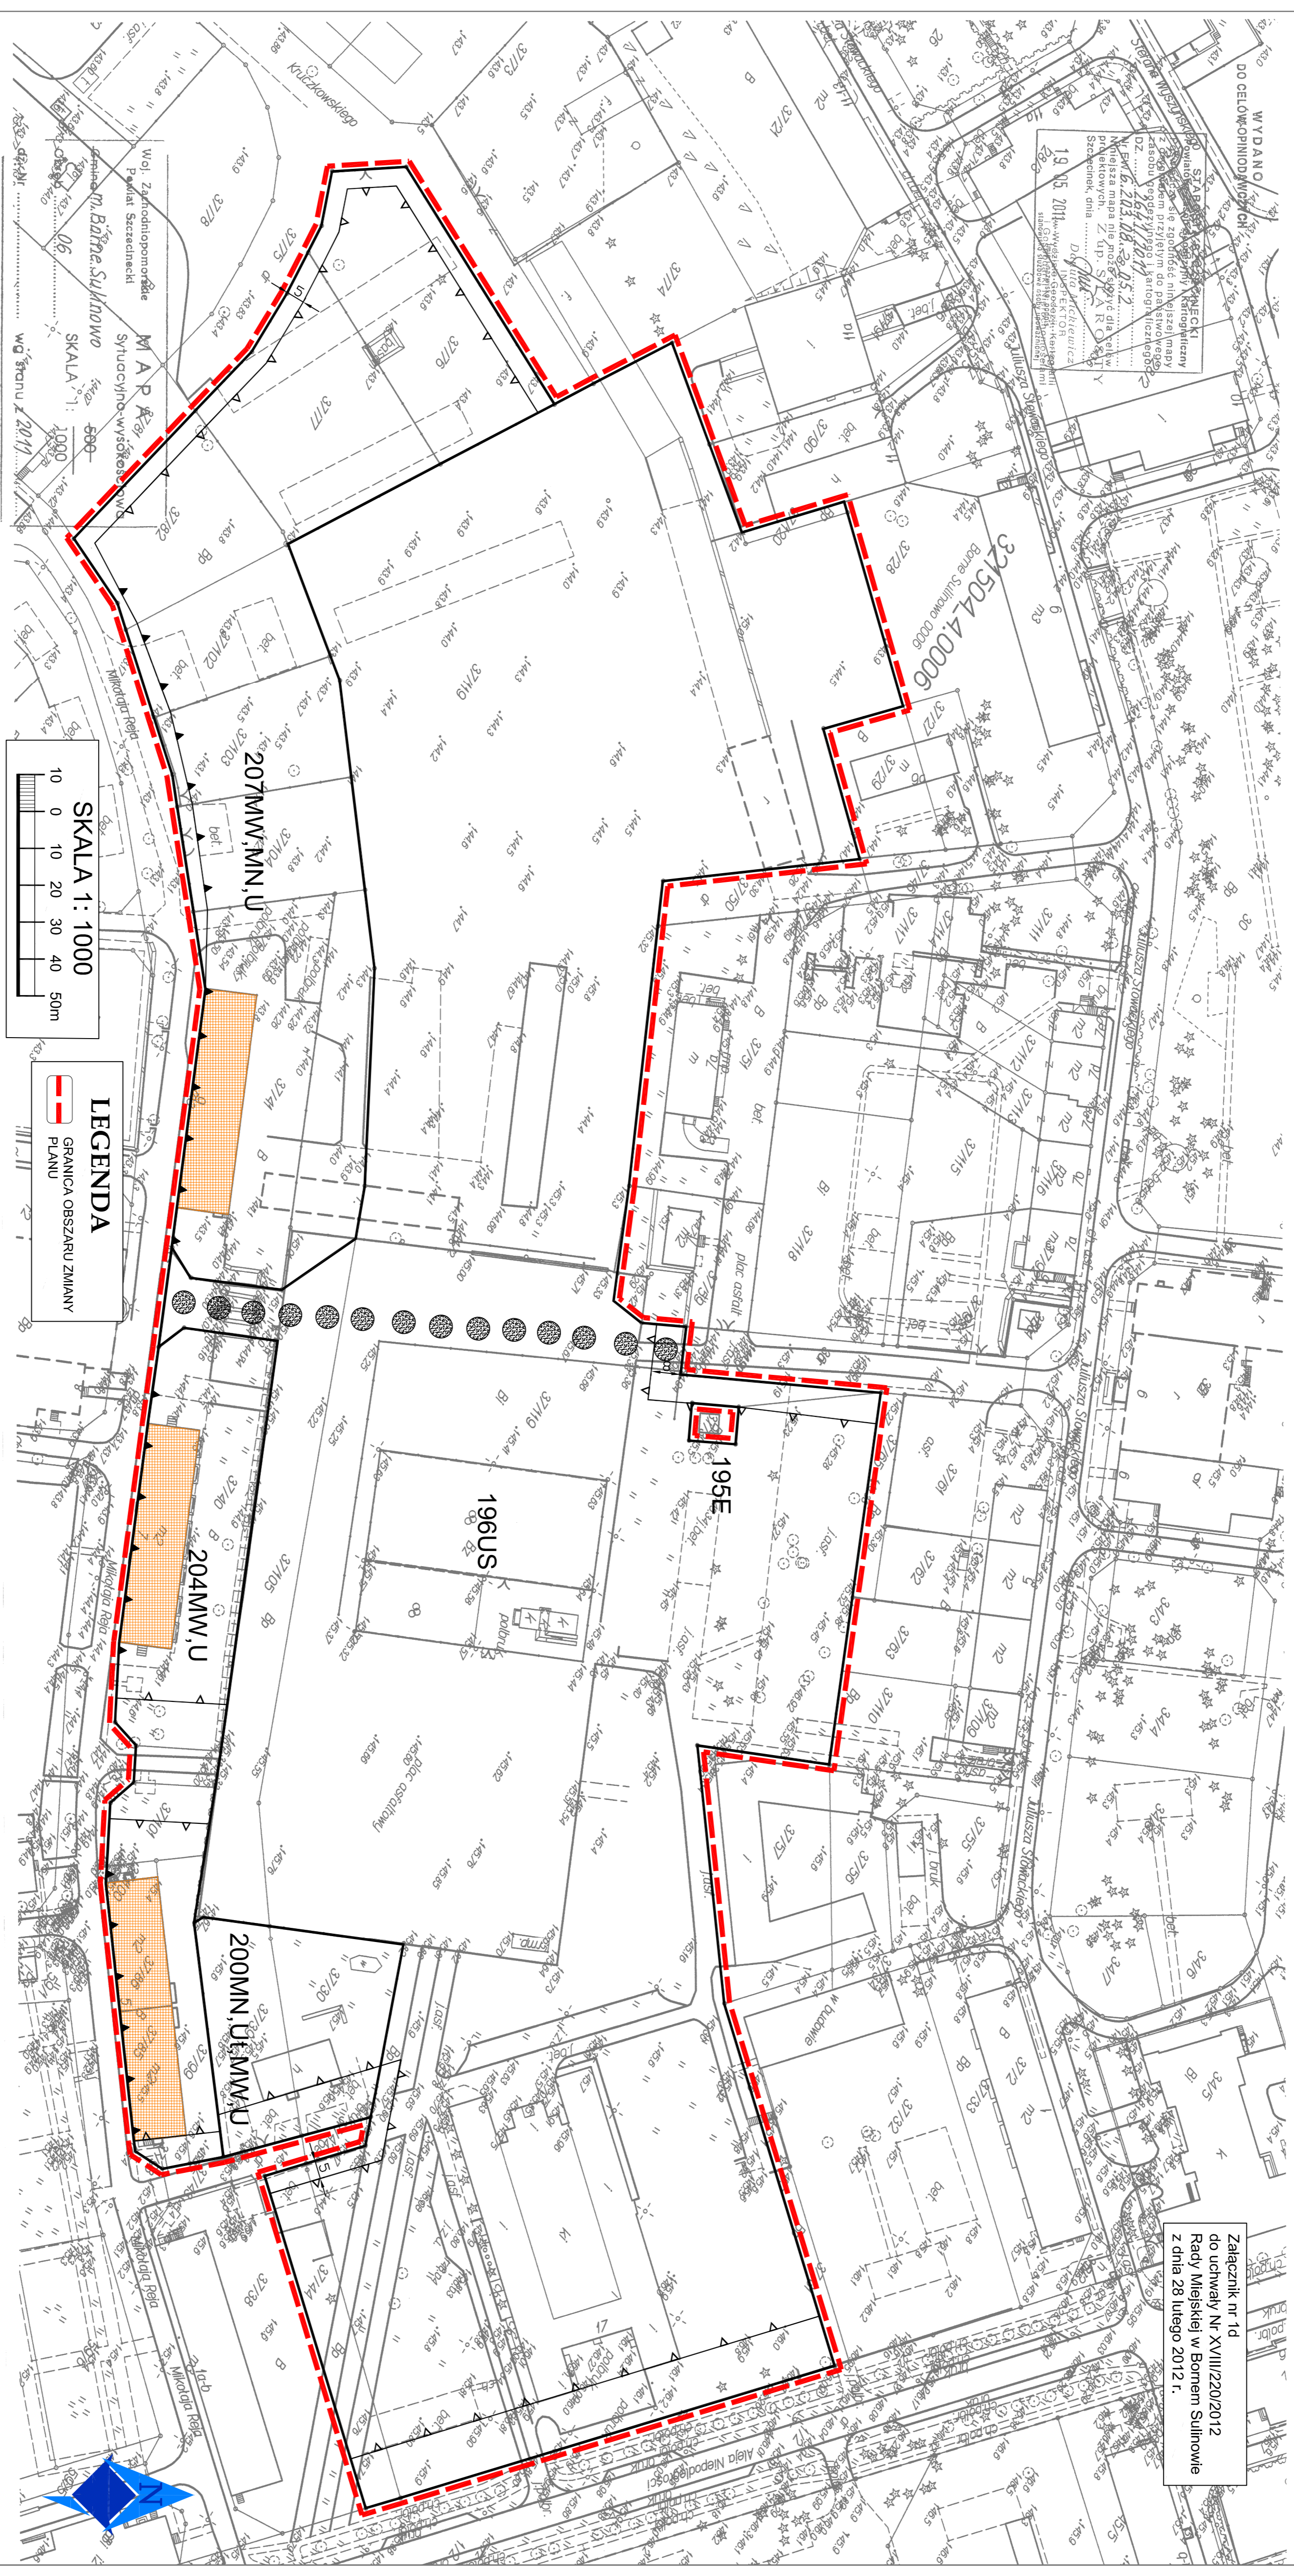

Załącznik nr 14  
do uchwały Nr XVIII/220/2012  
Rady Miejskiej w Boroniu Sulinowim  
z dnia 28 lutego 2012 r.

**LEGENDA**  
GRANICA OBSZARU ZMIANY PLANU

SKALA 1 : 1000  
0 10 20 30 40 50m

Woj. Zachodniopomorskie  
Powiat Szczecinecki  
Gmina Boroniu Sulinowo  
M.A.P. 878/1  
Sytychyno-wydział  
SKALA 1:1000  
wg stanu z 2011