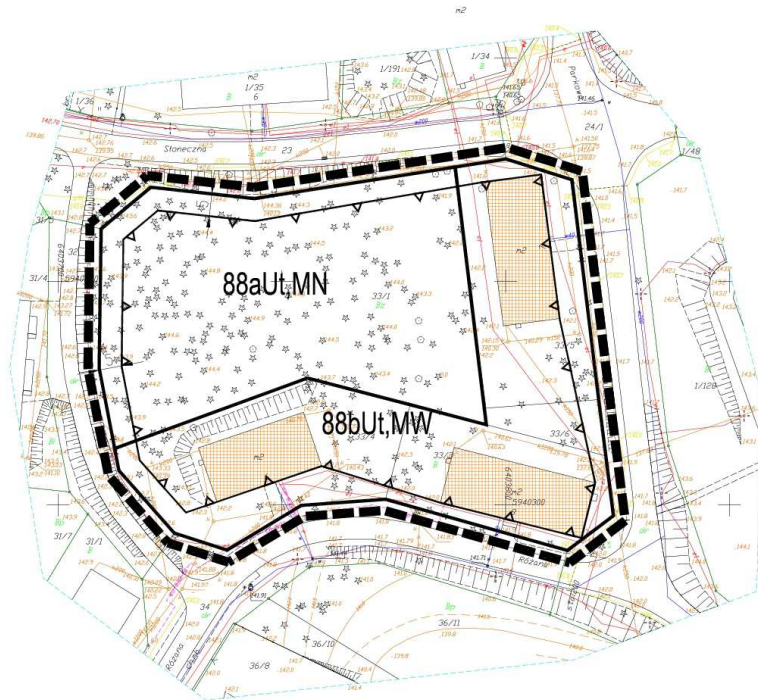

## ZMIANA MIEJSCOWEGO PLANU ZAGOSPODAROWANIA PRZESTRZENNEGO MIASTA BORNE SULINOWO

### OZNACZENIA GRAFICZNE STANOWIĄCE USTALENIA ZMIANY PLANU

GRANICA ZMIANY PLANU

LINIA ROZGRANICZAJĄCA TERENY O RÓŻNYM PRZEZNACZENIU  
LUB RÓŻNYCH ZASADACH ZAGOSPODAROWANIA

NIEPRZEKRACZALNA LINIA ZABUDOWY

TEREN ZABUDOWY USŁUG TURYSTYKI,  
TEREN ZABUDOWY MIESZKANIOWEJ WIELORODZINNEJ

TEREN ZABUDOWY USŁUG TURYSTYKI,  
TEREN ZABUDOWY MIESZKANIOWEJ JEDNORODZINNEJ

BUDYNKI O WARTOŚCIACH ZABYTKOWYCH

SKALA 1: 1000