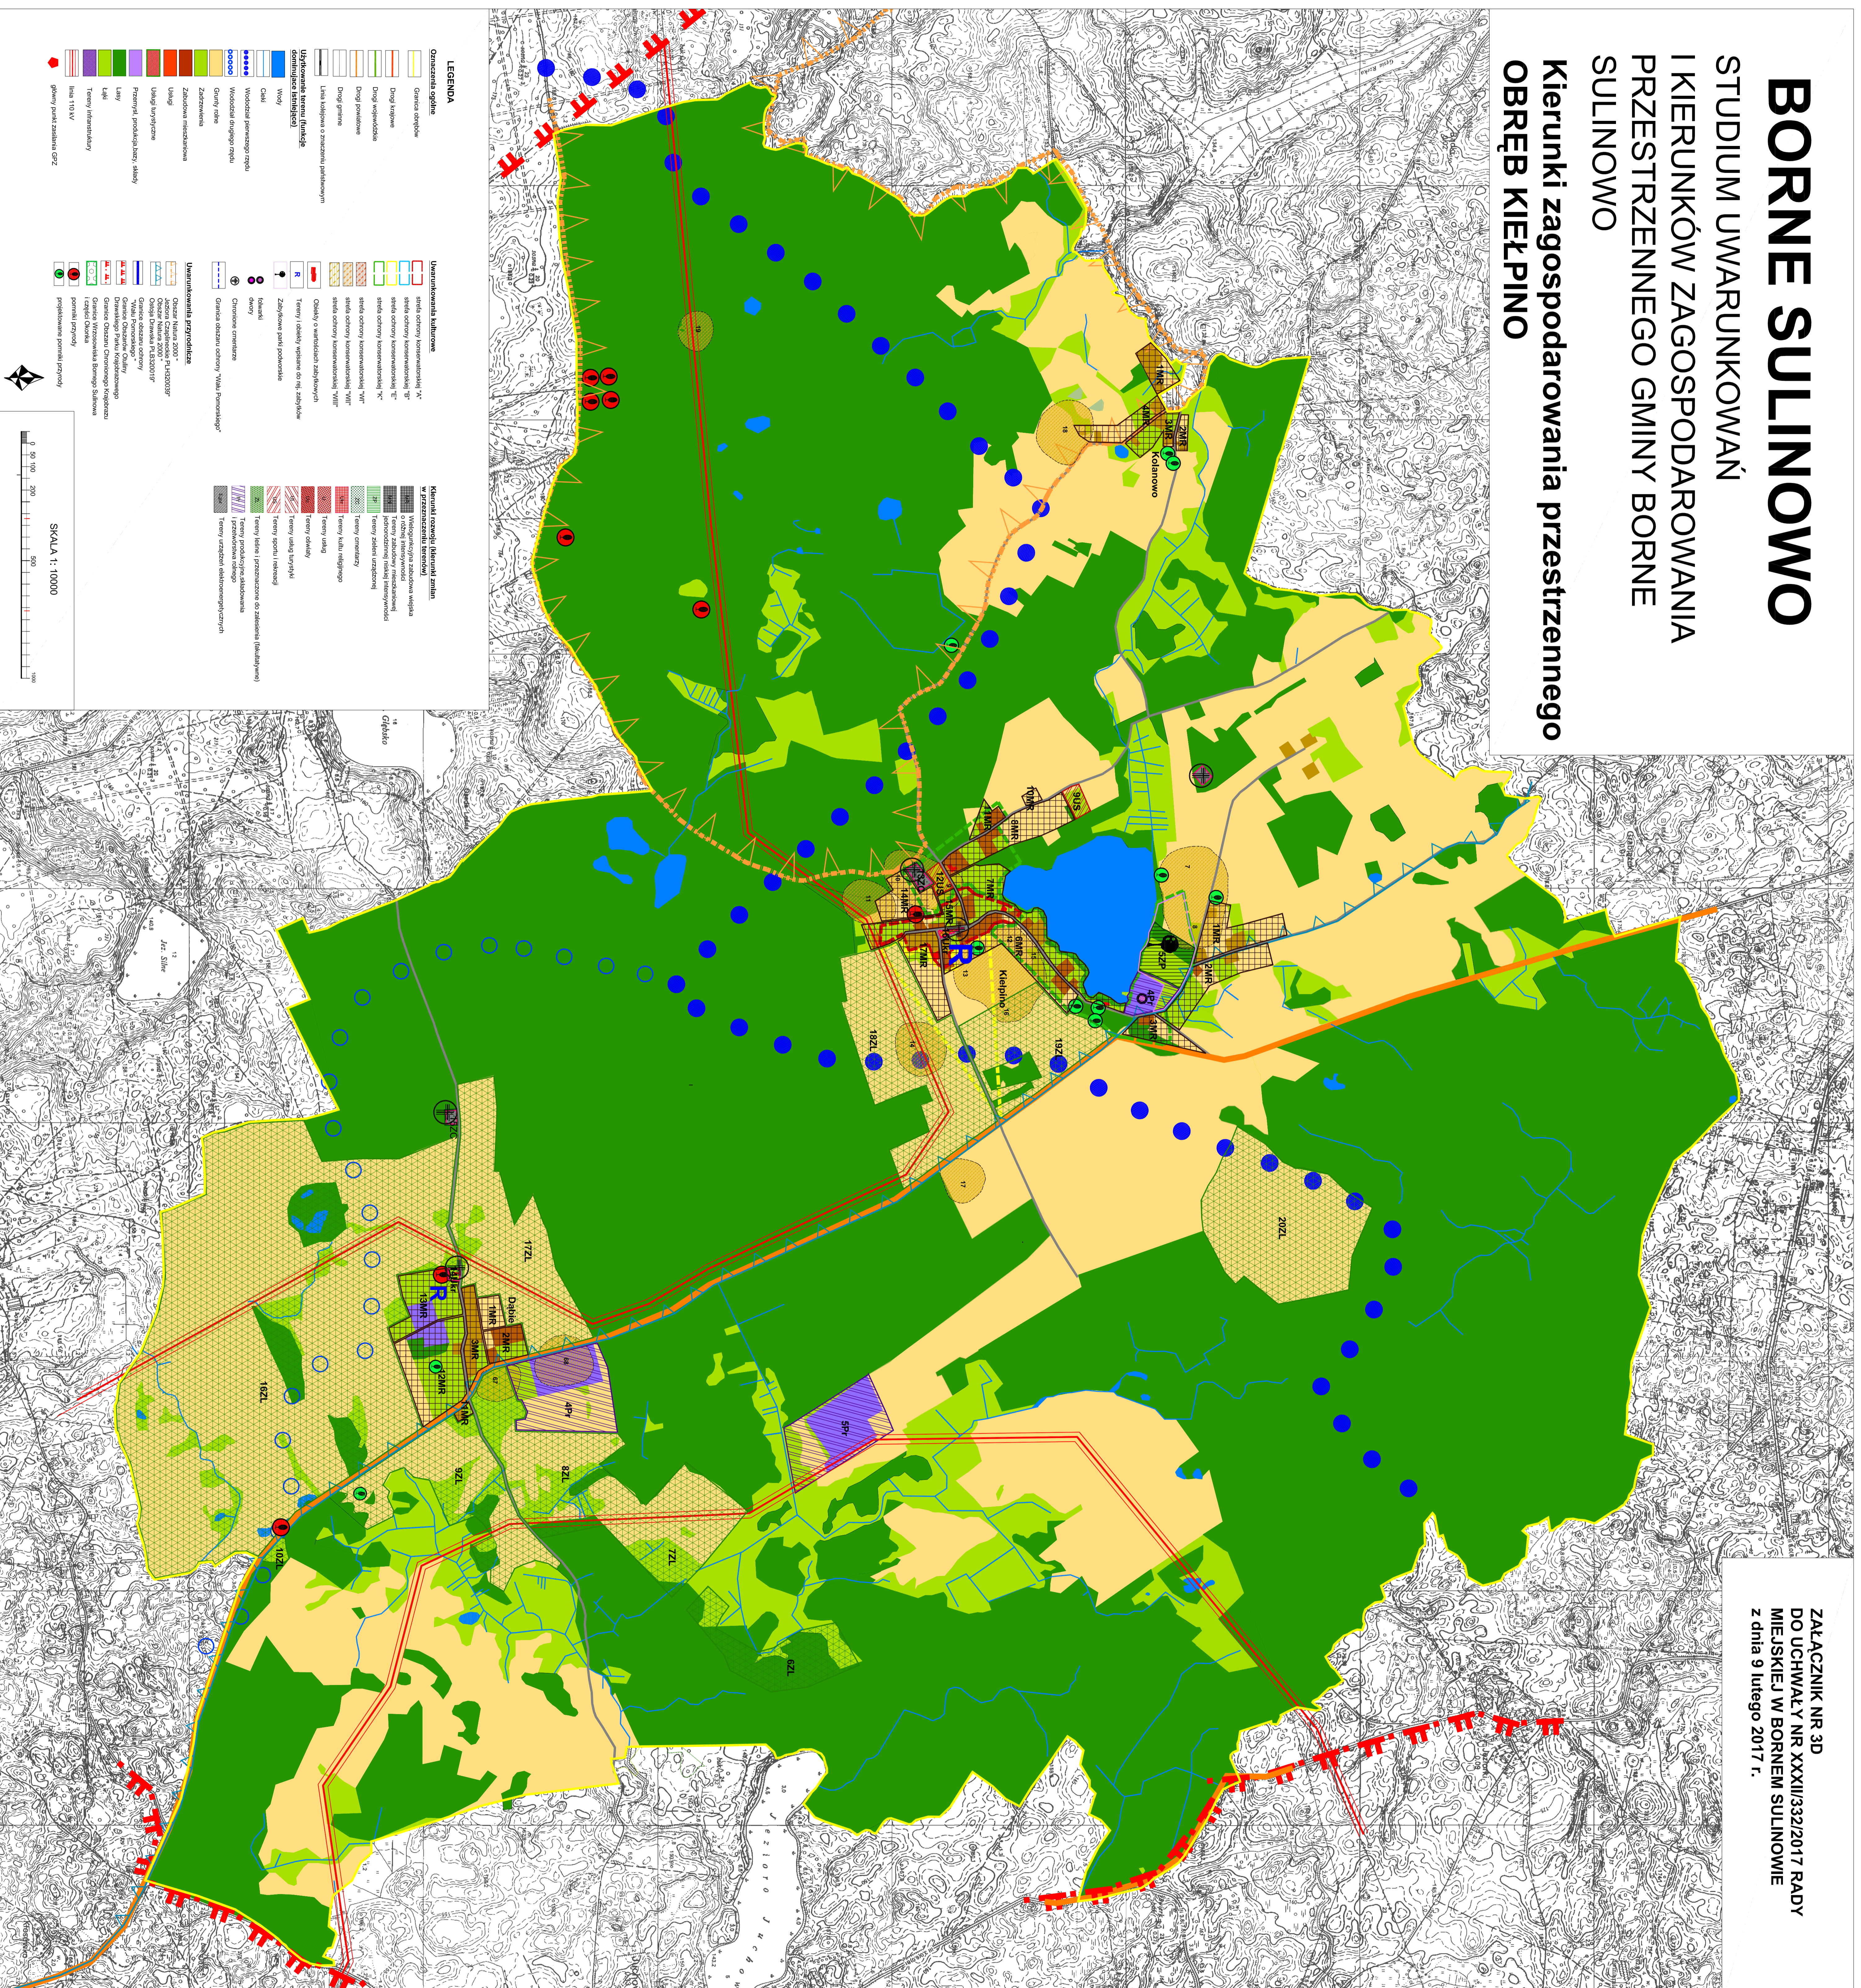

BORNE SULLINOWO

STUDIUM UWARUNKOWAŃ
I KIERUNKÓW ZAGOSPODAROWANIA
PRZESTRZENNEGO GMINY BORNE
SULLINOWO

Kierunki zagospodarowania przestrzennego
OBRĘB KIEŁPINO

ZALĄCZNIK NR 3D
DO UCHWAŁY NR XXXII/332/2017 RADY
MIEJSKIEJ W BORNIEM SULLINOWIE
z dnia 9 lutego 2017 r.